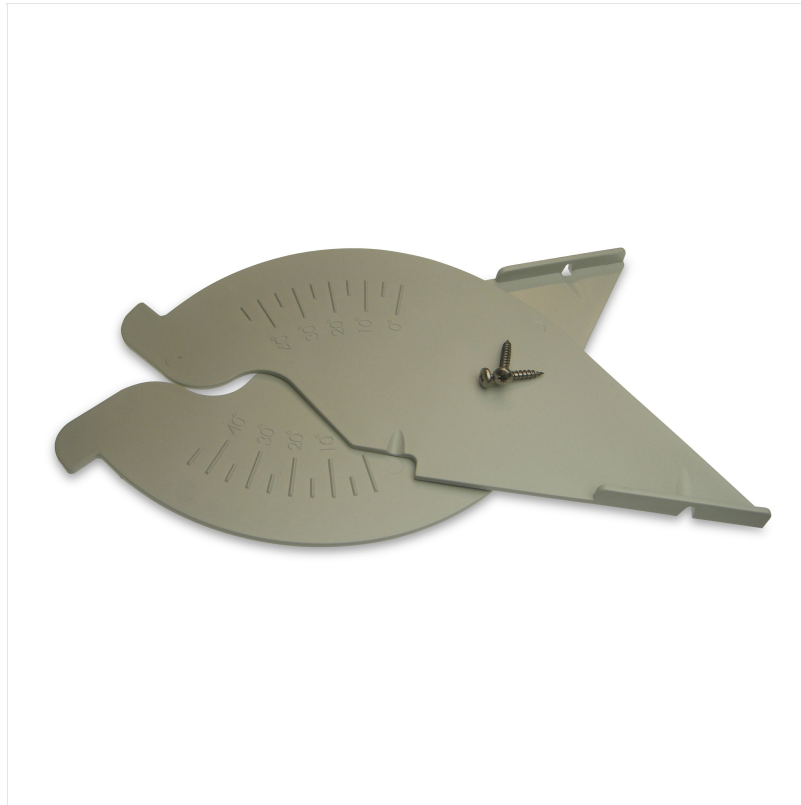

**Side plates f/air direction plate long CL-1200/1911**

Article number: 60-43-3139

**Dimensions**

Actual weight

0.140 kg